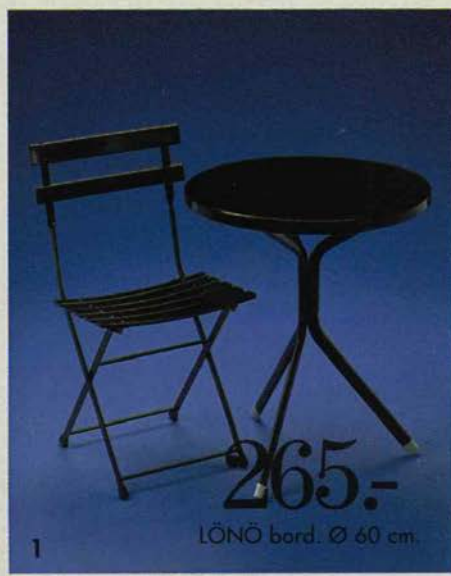

Smarta bord växer med antalet gäster

Här finns bardisken för frukost och kvällsfika. Här finns det lilla, lilla bordet för en kopp i lugn och ro. Här finns halvcirkeln som blir hel

när kompisarna slinker in för en pratstund. Och här finns bordet som viker ut sig för att ge plats för för ännu fler.

1

1. LÖNÖ bord.

Svart- eller vitlackerad plåt. Stativ av ovala rör. Ø 60 cm. Höjd 72 cm _____ 265.-

DORA stol.

Svart eller vitt stativ av järn. Sits och rygg av lackerade bokskivor. 42x42 cm. Höjd 81 cm. Sitt höjd 44 cm _____ 260.-

2. ALEX/CLAUDIUS bord.

Vit melaminbelagd spänplatta. Ø 90 cm. Underrede av kromade stålrör. Höjd 72 cm _____ 465.-

3. SMEDVIK matbord.

Klarlackerad massiv furu. 75x75 cm. Höjd 73 cm _____ 550.-

● möbelfakta

4. PORI matbord.

Design: Staffan Lauthers. Klarlackerad askfanerad träfiberplatta. Underrede av massiv bok.

Ø 117 cm. Höjd 73 cm _____ 2.065.-

● möbelfakta

PORI stol. Sittkorg av formpressad ask. 44x47 cm. Höjd 97 cm. Sitt höjd 43 cm _____ 1.055.-

● möbelfakta

Spar nyckeln och dra åt skruvarna en gång till efter en tids användning, så förblir möbelen stadiga.